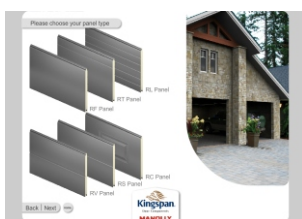

APLICAȚIA "EASY CHOICE"

Stimați clienți,

Pe această cale vă informăm că începând cu luna septembrie 2010 punem la dispoziția colaboratorilor noștri aplicația interactivă *Easy choice*, care este un configurator virtual pentru ușile secționale de garaj și industriale. Aceasta aplicație vine în ajutorul clientului final oferindu-i posibilitatea de a alege mai ușor ușa de garaj dorită din multitudinea de opțiuni.