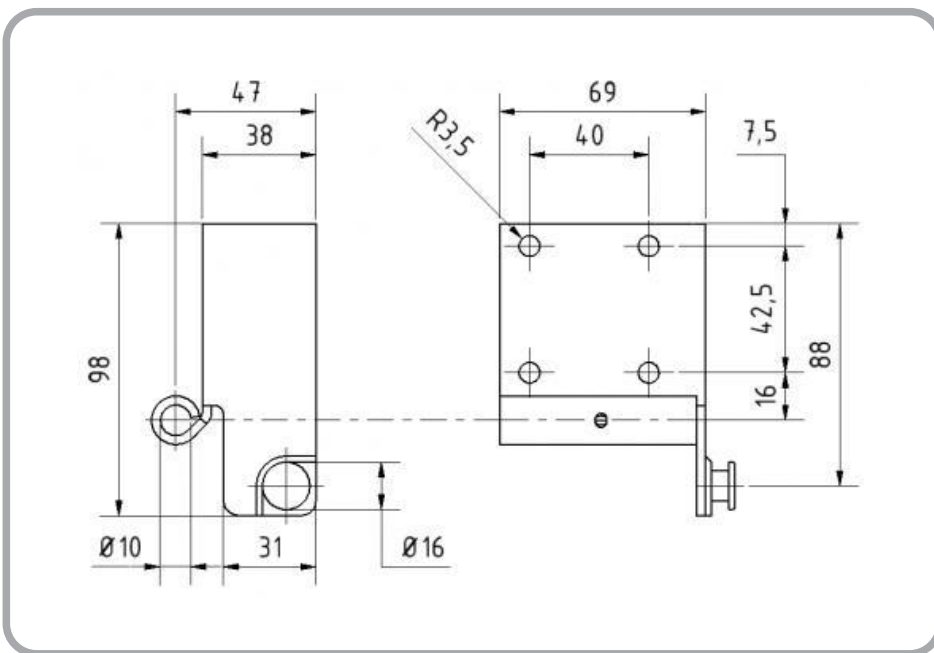

# SUPPORT DE ROLĂ INFERIOARĂ CU REGLAJ PENTRU CABLU

Stimați clienți,

Pe această cale vă informăm că începând cu luna decembrie 2010 introducem în oferta noastră standard pentru ușile secționale rezidențiale cu montajul arcului în fața **suportul de rola inferior cu reglaj pentru cablu**. Această nouă îmbunătățire va duce la reducerea timpului de montaj crescând astfel eficiența echipelor de montaj, cât și la o mai bună funcționare a ușii.