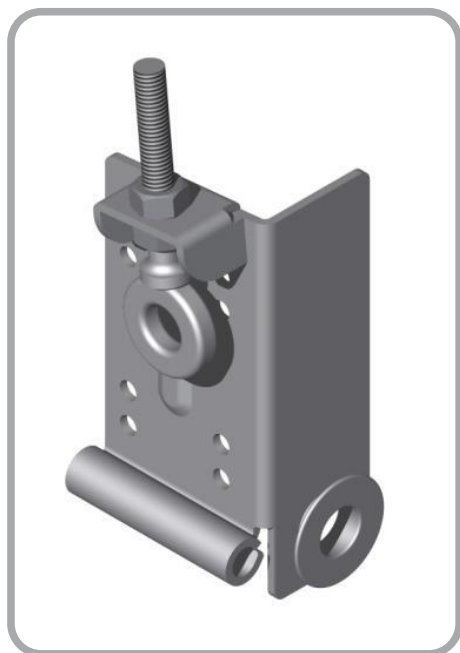

# SUPPORT DE ROLĂ INFERIOARĂ CU REGLAJ PENTRU CABLU

Stimați clienți,

Pe această cale vă informăm că începând cu luna decembrie 2010 introducem în oferta noastră standard pentru ușile secționale rezidențiale cu montajul arcului în fața **suportul de rola inferior cu reglaj pentru cablu**. Această nouă îmbunătățire va duce la reducerea timpului de montaj crescând astfel eficiența echipelor de montaj, cât și la o mai bună funcționare a ușii.